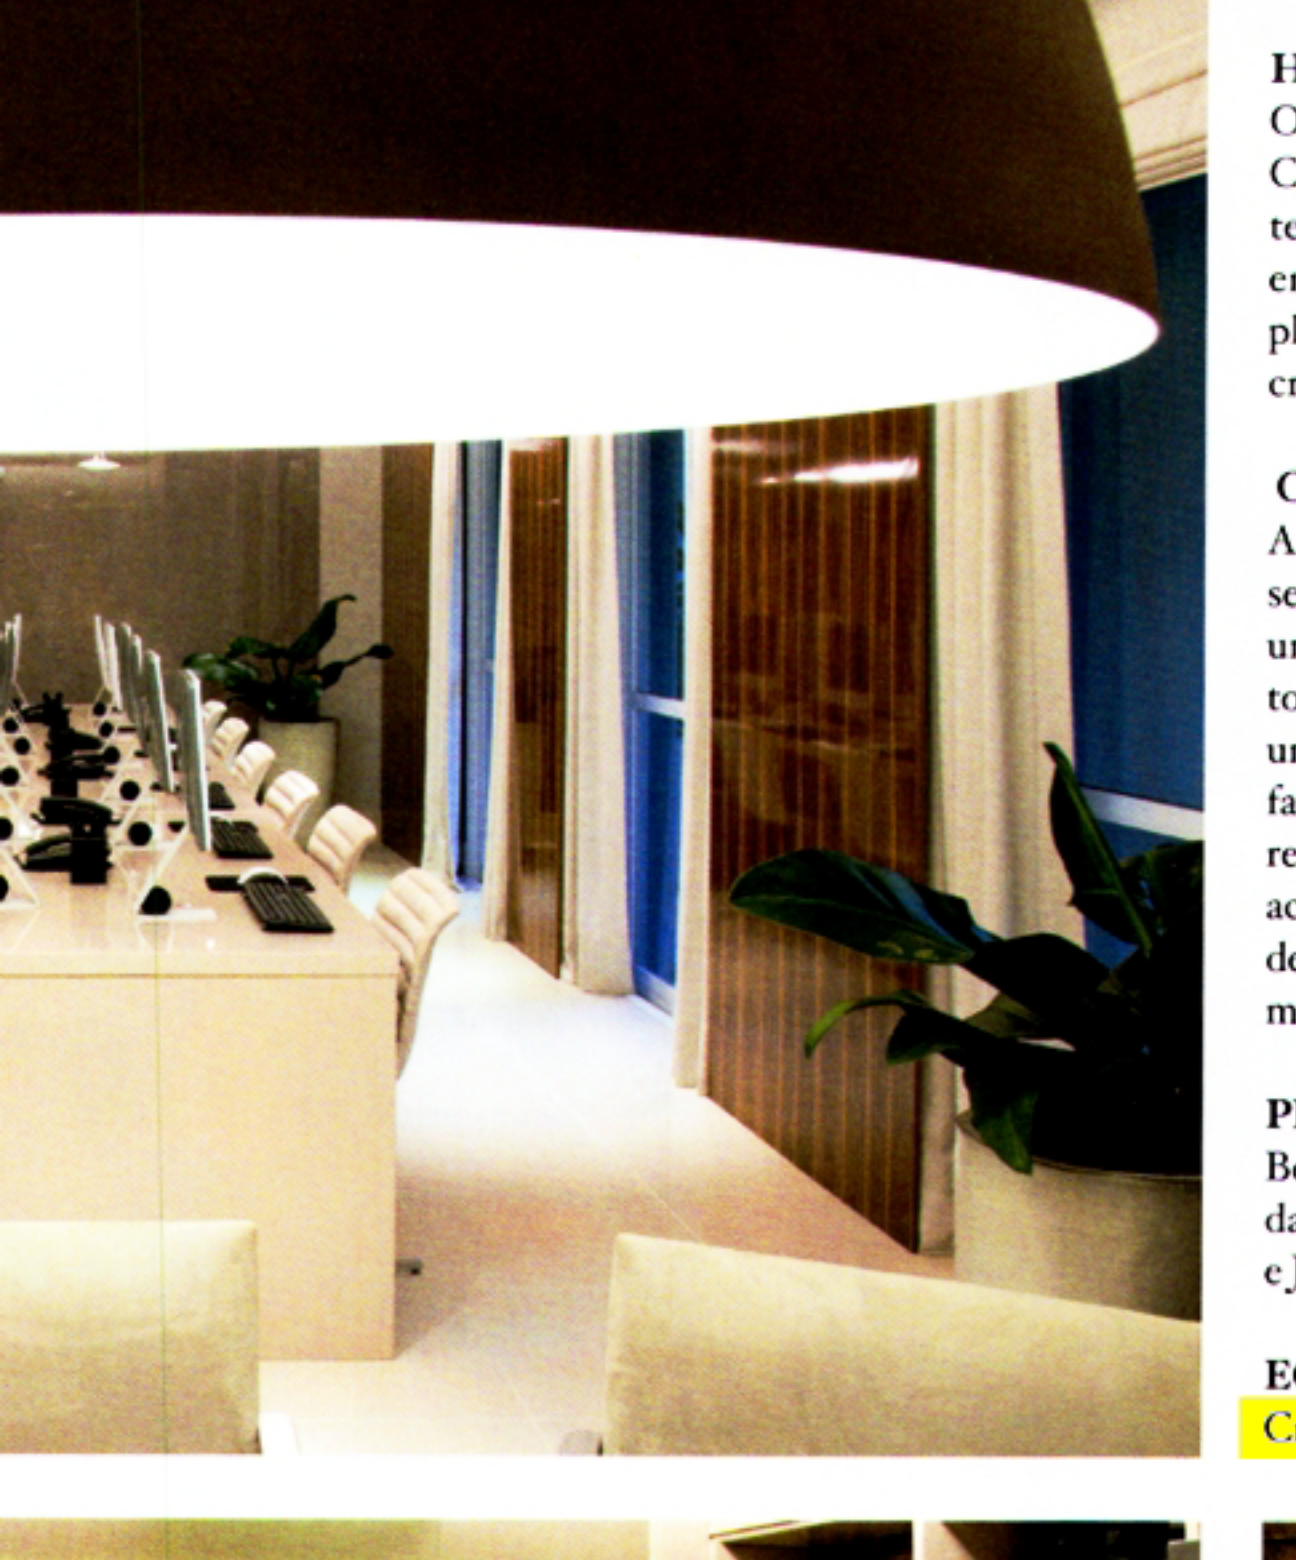

EQUIPE TÉCNICA

Cristina Barbara (projeto de arquitetura de interiores).

CASAVOGUE.COM.BR 195